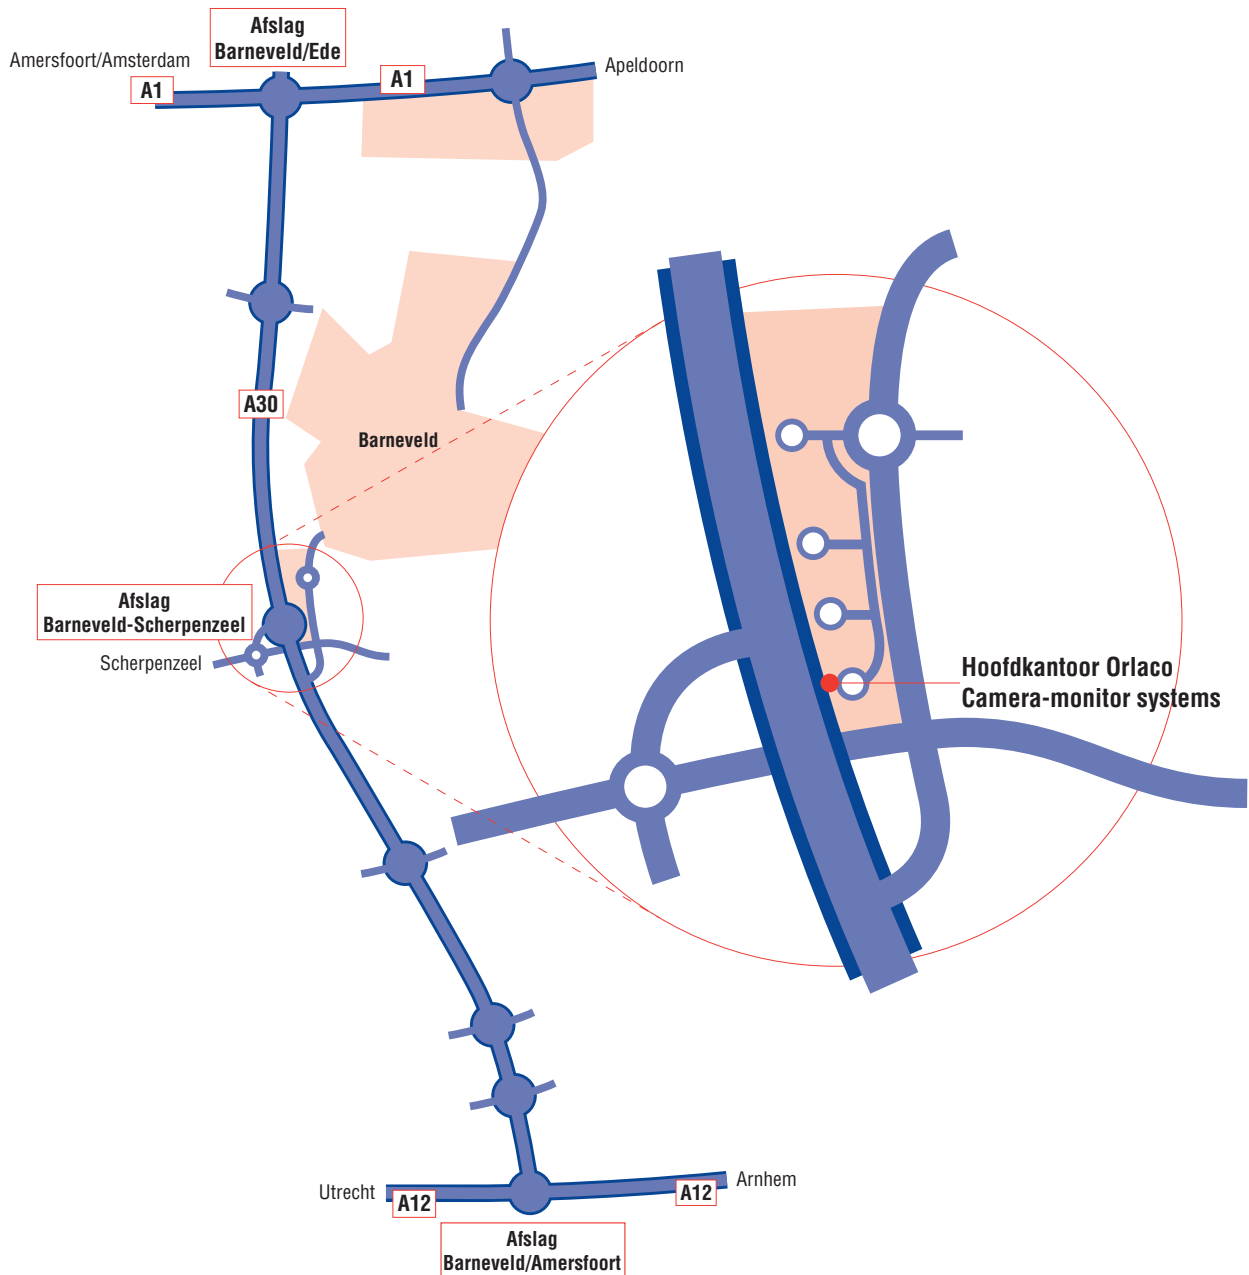

Route beschrijving Orlaco

Onze kantooruren zijn: Maandag tot Vrijdag van 8.00 uur tot 17.00 uur

Route naar het Orlaco hoofdkantoor in Barneveld

Via de snelweg A1 komende vanuit de richting Amersfoort/ Amsterdam/ Apeldoorn

- Vanaf de A1 volg de A30 in de richting Ede/ Barneveld.
- Volg de A30 en neem de 2de afslag (Barneveld/ Scherpenzeel, afslag nr. 4).
- Aan het eind van de afslag op de rotonde linksaf.
- Sla bij de verkeerslichten linksaf.
- Op de 1ste rotonde linksaf (richting industrieterrein "De Briellaerd").
- Sla na 30m meteen weer linksaf.
- Rijd rechtdoor tot het einde van de straat en u bent bij het hoofdkantoor van Orlaco aan de Albert Plesmanstraat nr.42.

Via de snelweg A12 komende vanuit de richting Arnhem/ Utrecht/ Ede

- Vanaf de A12 volg de A30 in de richting Amersfoort (knooppunt Maanderbroek).
- Volg de A30 en neem de 4de afrit (Barneveld/Scherpenzeel).
- Aan het eind van de afslag, rijd rechtdoor bij de verkeerslichten.
- Op de 1ste rotonde linksaf (richting industrieterrein "De Briellaerd").
- Sla na 30m meteen weer linksaf.
- Rijd rechtdoor tot het einde van de straat en u bent bij het hoofdkantoor van Orlaco aan de Albert Plesmanstraat nr.42.